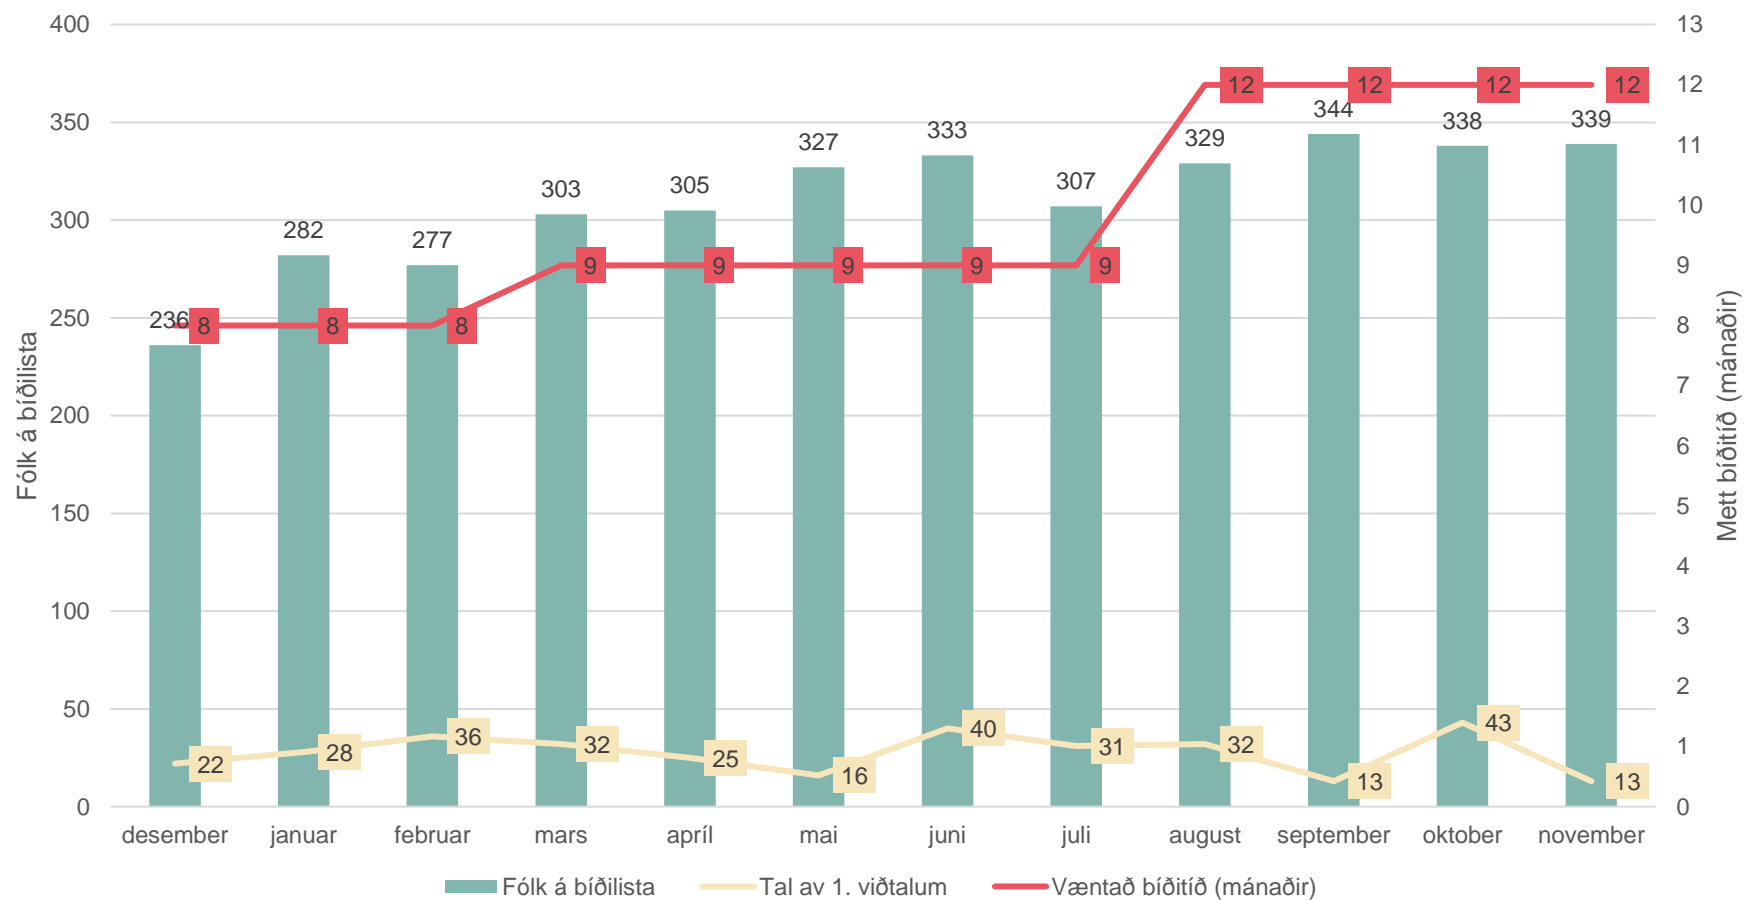

30. desember 2022

Bíðilistar og bíðitíðir

Barna- og ungdómsspsykiatri

Ábyrgd: Familjudepilin

Dagført: 30. desember 2022

Neurologi

Mett bíðitíð:

Metta bíðitíðin er ymisk fyrri tær ymisku sergreinarnar í neurologi, tí skal hetta takast við tí fyrivarni, at í ávísum førum kann bíðitíðin verða bæði styttri og longri.

Ortopedi - ryggskurð

Ábyrgd: Skurðepilin

Dagført: 30. desember 2022

Ortopedi – knø og mjadnar

Ábyrgd: Skurðepilin

Dagført: 30. desember 2022

ADHD – vaksín

Ábyrgd: Psykiatrisk depilin

Dagført: 30. desember 2022

Endoskopi Klaksvík

Ábyrgd: Skurðgongin Klaksvík

Dagført: 30. desember 2022