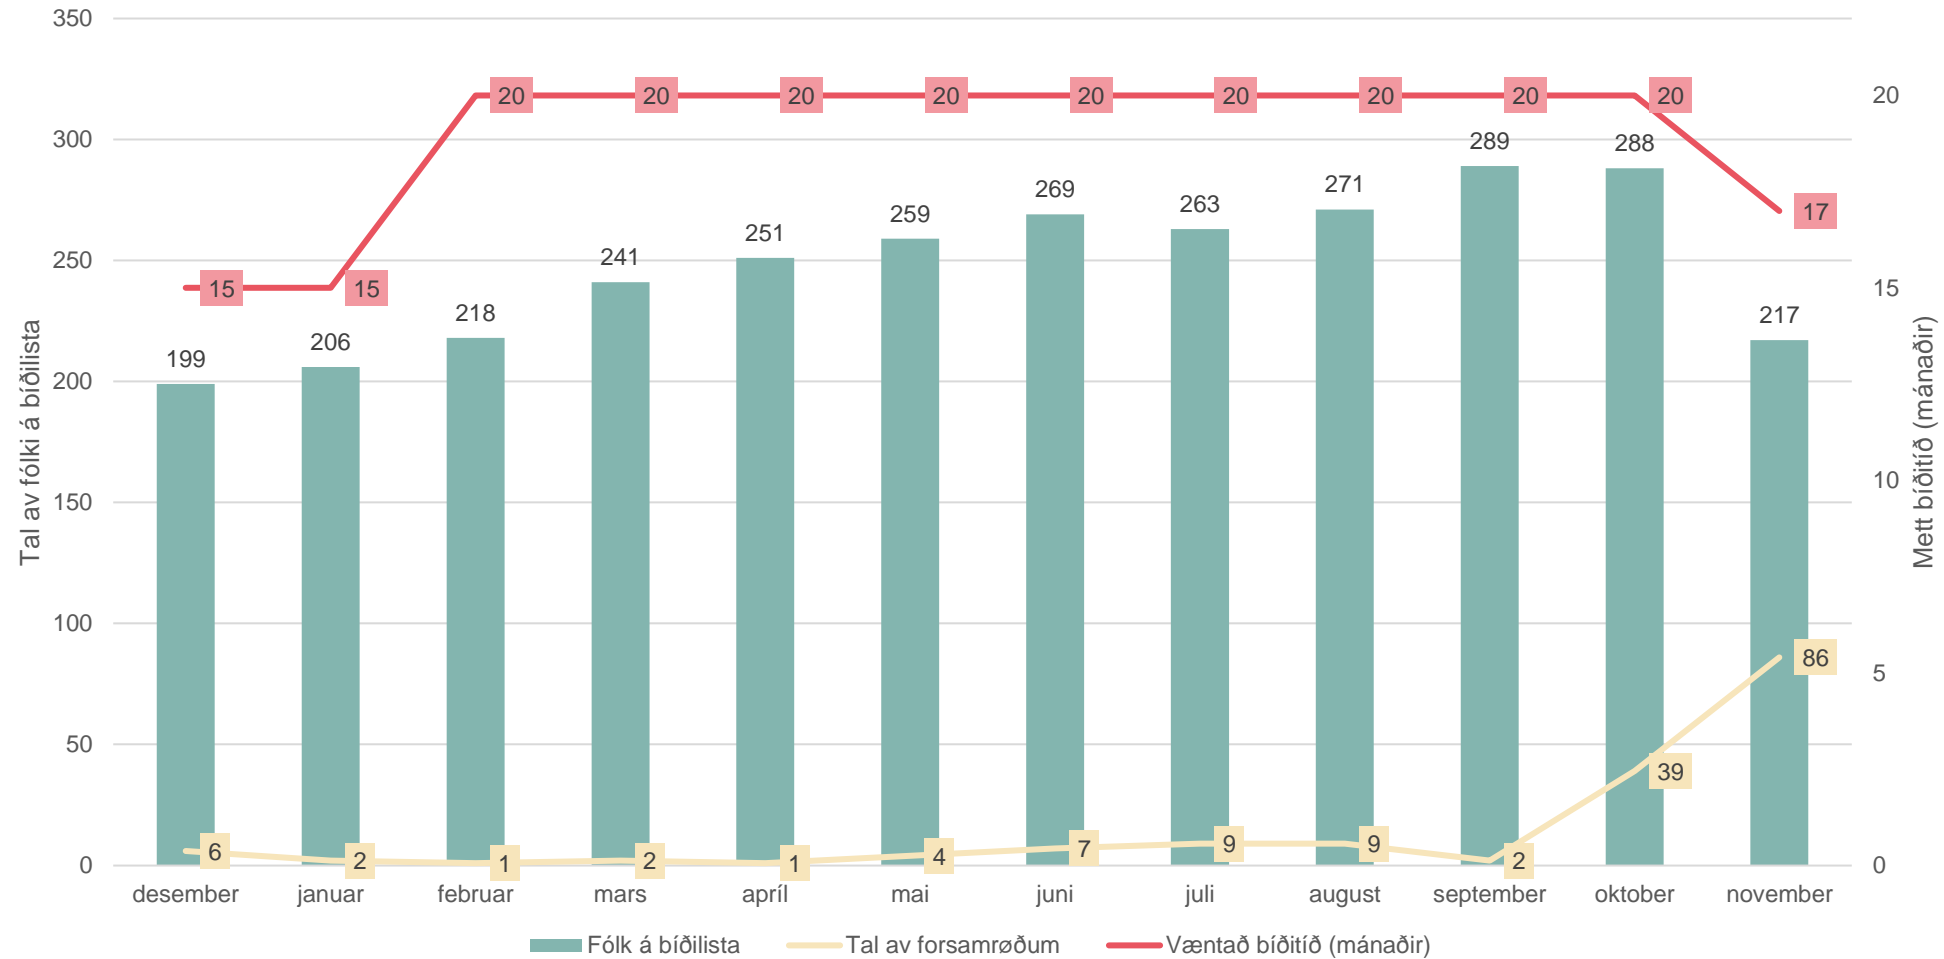

30. desember 2022

Bíðilistar og bíðitíðir

Barna- og ungdómsspsykiatri

Ábyrgd: Familjudepilin

Dagført: 30. desember 2022

Neurologi

Mett bíðitíð:

Metta bíðitíðin er ymisk fyrri tær ymisku sergreinarnar í neurologi, tí skal hetta takast við tí fyrivarni, at í ávísum førum kann bíðitíðin verða bæði styttri og longri.

Ortopedi - ryggskurð

Ábyrgd: Skurðepilin

Dagført: 30. desember 2022

Ortopedi – knø og mjadnar

Ábyrgd: Skurðepilin

Dagført: 30. desember 2022

ADHD – vaksín

Ábyrgd: Psykiatrisk depilin

Dagført: 30. desember 2022

Endoskopi Klaksvík

Ábyrgd: Skurðgongin Klaksvík

Dagført: 30. desember 2022