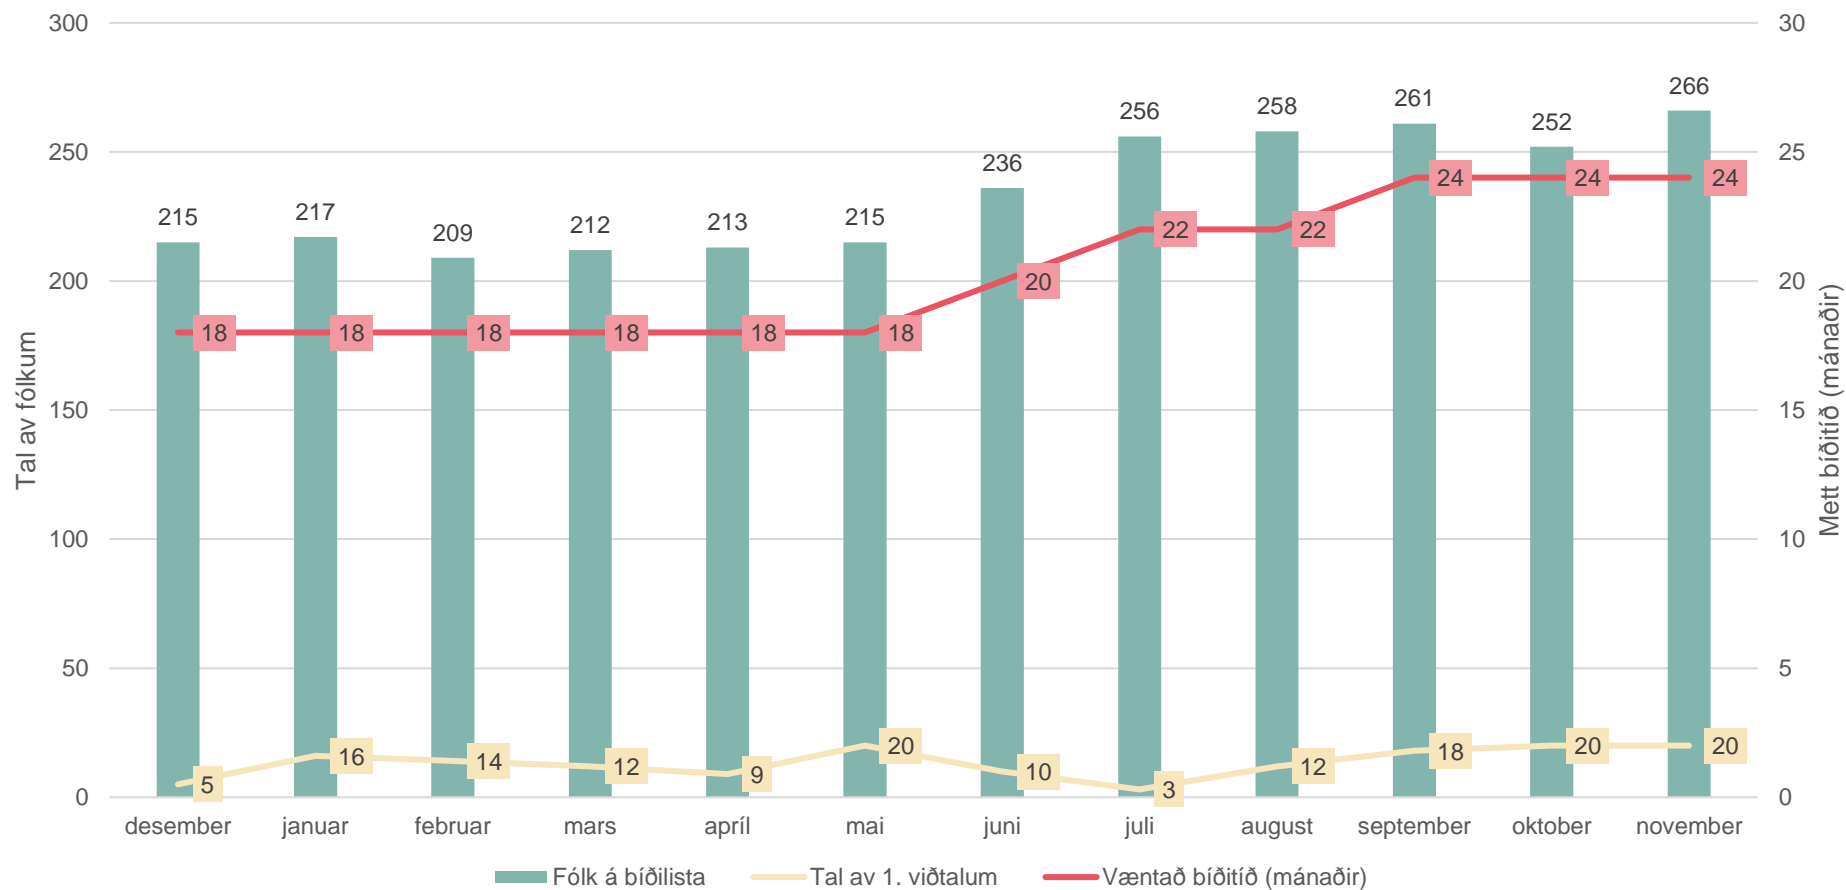

30. desember 2022

Bíðilistar og bíðitíðir

Barna- og ungdómsspsykiatri

Ábyrgd: Familjudepilin

Dagført: 30. desember 2022

Neurologi

Mett bíðitíð:

Metta bíðitíðin er ymisk fyrri tær ymisku sergreinarnar í neurologi, tí skal hetta takast við tí fyrivarni, at í ávísum førum kann bíðitíðin verða bæði styttri og longri.

Ortopedi - ryggskurð

Ábyrgd: Skurðepilin

Dagført: 30. desember 2022

Ortopedi – knø og mjadnar

Ábyrgd: Skurðepilin

Dagført: 30. desember 2022

ADHD – vaksín

Ábyrgd: Psykiatrisk depilin

Dagført: 30. desember 2022

Endoskopi Klaksvík

Ábyrgd: Skurðgongin Klaksvík

Dagført: 30. desember 2022