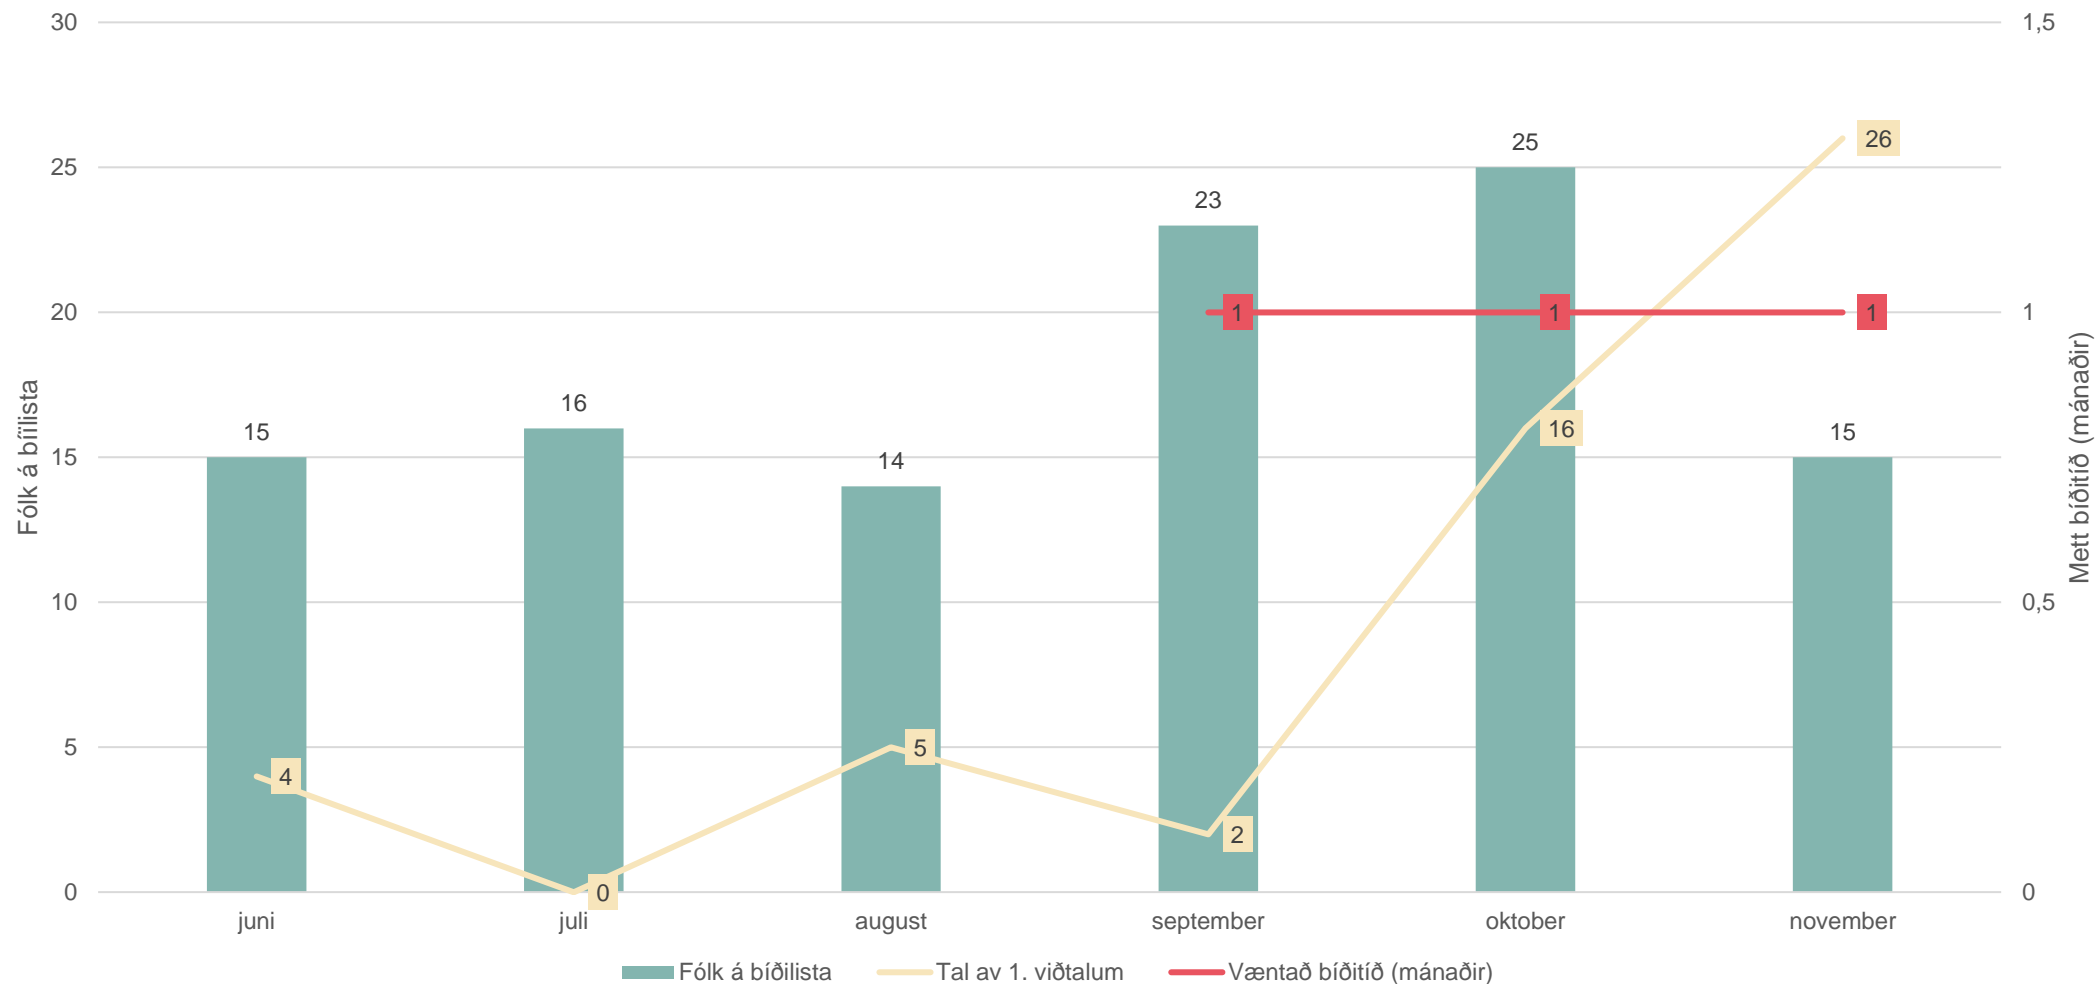

Ortopedi - ryggskurð

Ábyrgd: Skurðepilin

Dagført: 30. desember 2022

Ortopedi – knø og mjadnar

Ábyrgd: Skurðepilin

Dagført: 30. desember 2022

ADHD – vaksín

Ábyrgd: Psykiatrisk depilin

Dagført: 30. desember 2022

Endoskopi Klaksvík

Ábyrgd: Skurðgongin Klaksvík

Dagført: 30. desember 2022