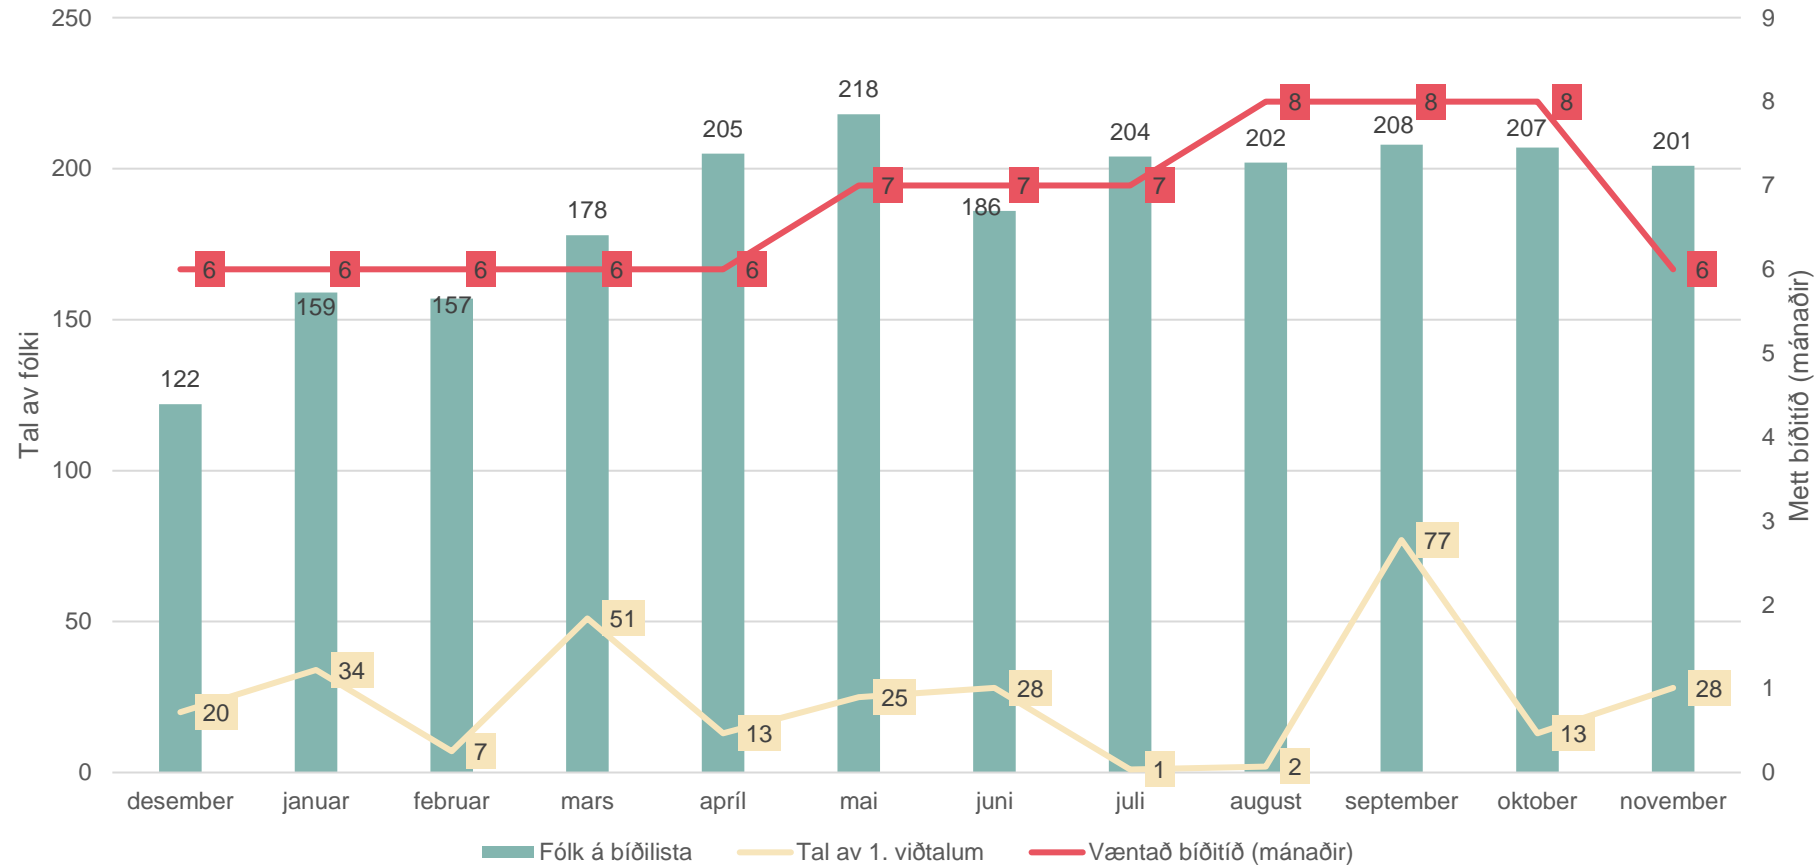

30. desember 2022

Bíðilistar og bíðitíðir

Barna- og ungdómsspsykiatri

Ábyrgd: Familjudepilin

Dagført: 30. desember 2022

Neurologi

Mett bíðitíð:

Metta bíðitíðin er ymisk fyrri tær ymisku sergreinarnar í neurologi, tí skal hetta takast við tí fyrivarni, at í ávísum førum kann bíðitíðin verða bæði styttri og longri.

Ortopedi - ryggskurð

Ábyrgd: Skurðepilin

Dagført: 30. desember 2022

Ortopedi – knø og mjadnar

Ábyrgd: Skurðepilin

Dagført: 30. desember 2022

ADHD – vaksín

Ábyrgd: Psykiatrisk depilin

Dagført: 30. desember 2022

Endoskopi Klaksvík

Ábyrgd: Skurðgongin Klaksvík

Dagført: 30. desember 2022